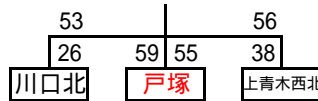

新人戦第2日目 3月16日(西sc)

結果

男子の部

MCブロック

さしま
木曾呂
神根東

MDブロック

東川口
戸塚
じりん

女子の部

MFブロック

川口北
戸塚
上青木西北

WGブロック

新郷レッズ
さしま
神根東
上青木

- 1 試合時間6 - 1 - 6 - 3 - 6 - 1 - 6
- 2 延長戦は行ないません
- 3 原則、予定表通り試合開始をします

*WGブロックについては1回戦が同点時、代表選手1名によるフリースロー対決にします。
(サドンデス方式) 決勝戦、3位決定戦については同点で終了します。

A(デジタイマー1台・TOセット:東川口)