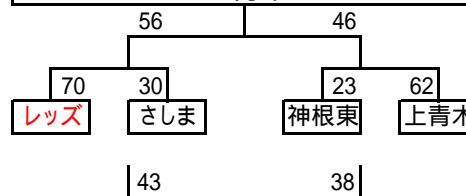

新人戦第2日目 3月16日(西sc)

結果

男子の部

MCブロック

さしま
木曾呂
神根東

MDブロック

東川口
戸塚
じりん

女子の部

MFブロック

川口北
戸塚
上青木西北

WGブロック

新郷レッズ
さしま
神根東
上青木

- 1 試合時間6 - 1 - 6 - 3 - 6 - 1 - 6
- 2 延長戦は行ないません
- 3 原則、予定表通り試合開始をします

*WGブロックについては1回戦が同点時、代表選手1名によるフリースロー対決にします。
(サドンデス方式) 決勝戦、3位決定戦については同点で終了します。

A(デジタイマー1台・TOセット:東川口)