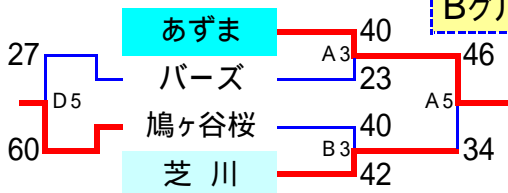

平成19年度 南部地区 新人交流大会 結果表

3 / 15 新座市民総合体育館

男子

1位 大和田 2位 野寺 3位 さしま

Bグループ

女子

1位 大和田 2位 サンズ 3位 柏葉

Bグループ