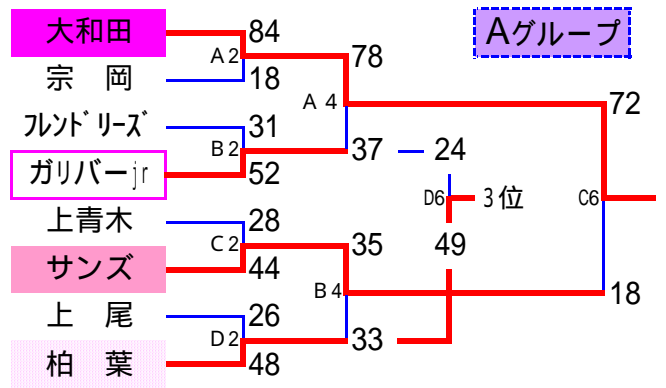

平成19年度 南部地区 新人交流大会 結果表

3 / 15 新座市民総合体育館

男子

1位 大和田 2位 野寺 3位 さしま

Bグループ

女子

1位 大和田 2位 サンズ 3位 柏葉

Bグループ