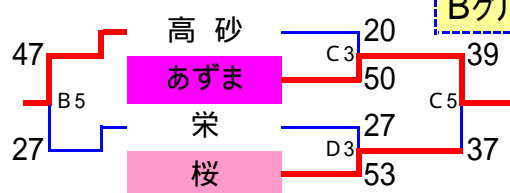

平成19年度 南部地区 新人交流大会 結果表

3 / 15 新座市民総合体育館

男子

1位 大和田 2位 野寺 3位 さしま

Bグループ

女子

1位 大和田 2位 サンズ 3位 柏葉

Bグループ