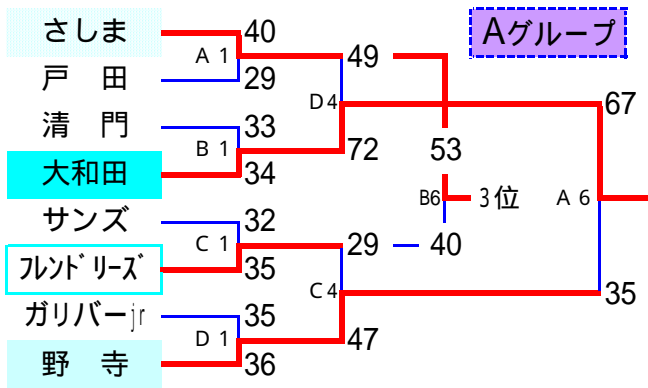

平成19年度 南部地区 新人交流大会 結果表

3 / 15 新座市民総合体育館

男子

1位 大和田 2位 野寺 3位 さしま

Bグループ

女子

1位 大和田 2位 サンズ 3位 柏葉

Bグループ