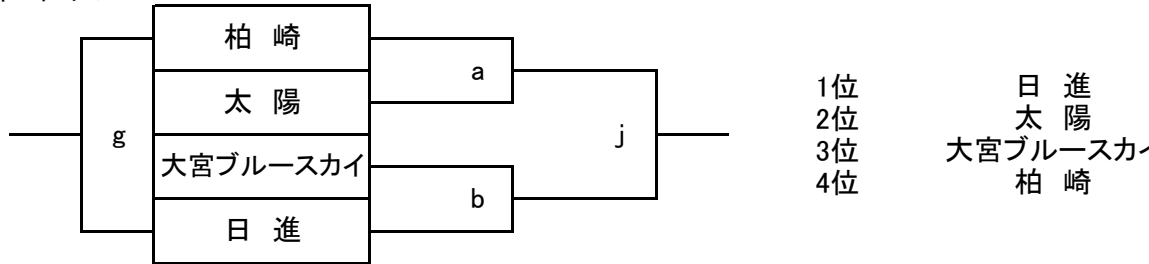

11月23日(日)1日目  
岩槻文化公園体育館 Bコート 開場8:45

	時間	(淡)				(濃)	審判		T. O
1	10:00	沼 影	32	VS	30	東川口	日 進	西 原	日 進
2	11:05	西 原	41	VS	29	鴻巣南	沼 影	東川口	沼 影
3	12:10	東川口	65	VS	38	大宮ブルースカイ	西 原	鴻巣南	西 原
4	13:15	鴻巣南	70	VS	25	日 進	東川口	大宮ブルースカイ	東川口
5	14:20	大宮ブルースカイ	29	VS	59	沼 影	鴻巣南	日 進	鴻巣南
6	15:25	日 進	30	VS	55	西 原	大宮ブルースカイ	沼 影	大宮ブルースカイ

2008 CityCup 友情 組合せ

2日目ブロック表および日程表  
岩槻文化公園体育館

第1位グループ

第2位グループ

第3位グループ

11月24日(月)2日目  
岩槻文化公園体育館 Aコート 開場8:45

	時間	(淡)				(濃)	審判		T. O
1	9:30	柏崎	35	VS	60	太陽	越谷リンクス	越生エンドレス	越谷リンクス
2	10:35	和土	45	VS	23	仲本	柏崎	太陽	柏崎
3	11:40	越谷リンクス	46	VS	40	越生エンドレス	和土	仲本	和土
4	12:45	太陽	45	VS	47	日進	越谷リンクス	越生エンドレス	越生エンドレス
5	13:50	和土	35	VS	36	東川口	太陽	日進	太陽
6	14:55	越谷リンクス	45	VS	37	西原	和土	東川口	仲本

11月24日(月)2日目  
岩槻文化公園体育館 Bコート 開場8:45

	時間	(淡)				(濃)	審判		T. O
1	9:30	大宮ブルースカイ	43	VS	56	日進	沼影	西原	沼影
2	10:35	東川口	43	VS	35	鴻巣南	大宮ブルースカイ	日進	大宮ブルースカイ
3	11:40	沼影	29	VS	38	西原	東川口	鴻巣南	東川口
4	12:45	柏崎	22	VS	60	大宮ブルースカイ	沼影	西原	西原
5	13:50	仲本	38	VS	43	鴻巣南	柏崎	大宮ブルースカイ	日進
6	14:55	越生エンドレス	69	VS	53	沼影	仲本	鴻巣南	鴻巣南