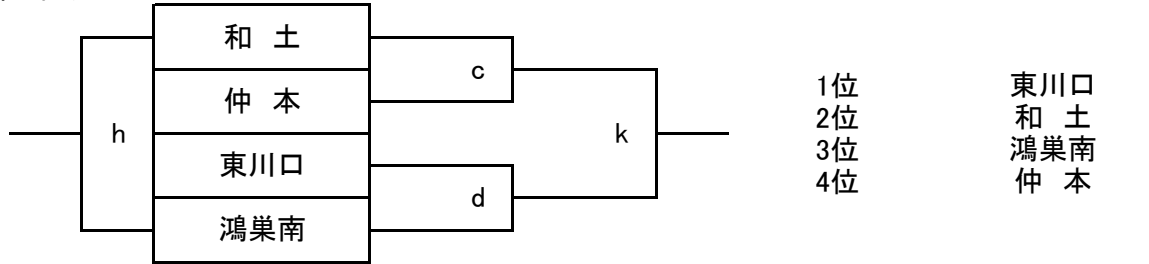

2008 CityCup 友情 組合せ

2日目ブロック表および日程表
岩槻文化公園体育館

第1位グループ

第2位グループ

第3位グループ

11月24日(月)2日目
岩槻文化公園体育館 Aコート 開場8:45

	時間	(淡)				(濃)	審判		T. O
1	9:30	柏崎	35	VS	60	太陽	越谷リンクス	越生エンドレス	越谷リンクス
2	10:35	和土	45	VS	23	仲本	柏崎	太陽	柏崎
3	11:40	越谷リンクス	46	VS	40	越生エンドレス	和土	仲本	和土
4	12:45	太陽	45	VS	47	日進	越谷リンクス	越生エンドレス	越生エンドレス
5	13:50	和土	35	VS	36	東川口	太陽	日進	太陽
6	14:55	越谷リンクス	45	VS	37	西原	和土	東川口	仲本

11月24日(月)2日目
岩槻文化公園体育館 Bコート 開場8:45

	時間	(淡)				(濃)	審判		T. O
1	9:30	大宮ブルースカイ	43	VS	56	日進	沼影	西原	沼影
2	10:35	東川口	43	VS	35	鴻巣南	大宮ブルースカイ	日進	大宮ブルースカイ
3	11:40	沼影	29	VS	38	西原	東川口	鴻巣南	東川口
4	12:45	柏崎	22	VS	60	大宮ブルースカイ	沼影	西原	西原
5	13:50	仲本	38	VS	43	鴻巣南	柏崎	大宮ブルースカイ	日進
6	14:55	越生エンドレス	69	VS	53	沼影	仲本	鴻巣南	鴻巣南