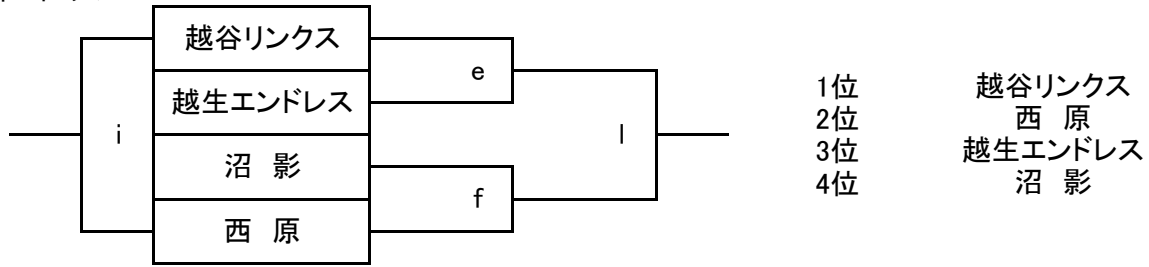

2008 CityCup 友情 組合せ

2日目ブロック表および日程表
岩槻文化公園体育館

第1位グループ